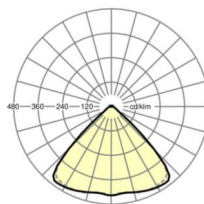

параметры

номер заказа	19412006120
код EAN	4020863408375
номер таможенного тарифа	94051190
Знак прохождения контроля	IP 64, класс защиты I, ENEC10 VDE, F, D, HACCP DIN10500/Food/IFS-пригодность для применения/BRC, Indoor, CE
Степень ударопрочности IK	IK03 (-20°C bis 35°C)
Температура окружения	ta -20°C в 35°C
Особые свойства	Готовность к IoT «Ready for IoT»
Гарантийный срок	5 лет
Государственные программы поддержки	BEG - государственные субсидии для энергосберегающих зданий (действительна только для Германии)

электротехника

Балласт	Электронный драйвер DALI2 (1 штука)
Мощность системы	53W
сетевое напряжение	230V/50Hz
автоматический предохранитель (пусковой ток)	13 штук/B10, 22 штук/B16, 21 штук/C10, 36 штук/C16
класс энергосбережения/Источник света	C

Оптика

Оснастка	LED, цветопередача/оттенок света CRI ≥ 80 / 3000K
Допуск для координаты цветности (MacAdam)	3SDCM
Фотобиологическая безопасность (светильник)	RG1
Номинальный световой поток	8967lm
Срок службы LED	50000h L80/B10 (Tq 35°C)
светоотдача светильников	170lm/W
Угол излучения	95° (C0) / 95° (C90)
UGR поп./вдоль	21.5 / 21.9

DEEP-LINK

<https://www.regiolum.de/ru/article/19412006120>