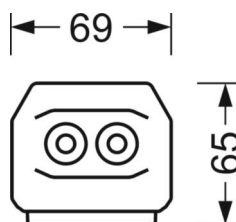

Оптика

Оснастка	LED, цветопередача/оттенок света CRI ≥ 80 / 3000K
Допуск для координаты цветности (MacAdam)	3SDCM
Фотобиологическая безопасность (светильник)	RG1
Номинальный световой поток	8967lm
Срок службы LED	50000h L80/B10 (Tq 35°C)
светоотдача светильников	170lm/W
Угол излучения	95° (C0) / 95° (C90)
UGR поп./вдоль	21.5 / 21.9

DEEP-LINK

<https://www.regiolum.de/ru/article/19412006120>

Ссылка	LED 9000lm 830
ηLB	100 %
Φ ↓/↑	98 % / 2 %
UGR поп./вдоль	21.5 / 21.9

Механика

цвет корпуса	белый стандартный для электротехники RAL 9016
размеры (LxWxH/DxH)	1531mm x 55mm x 33mm
вес (нетто)	1.9kg
Вид монтажа	сборка трековых систем, световая структура

размеры

L	1531 mm	Длина
В	55 mm	Ширина
Н	33 mm	Высота