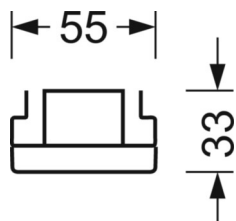

Оптика

Оснастка	LED, цветопередача/оттенок света CRI ≥ 80 / 3000K
Допуск для координаты цветности (MacAdam)	3SDCM
Фотобиологическая безопасность (светильник)	RG1
Номинальный световой поток	8967lm
Срок службы LED	50000h L80/B10 (Tq 35°C)
светоотдача светильников	170lm/W
Угол излучения	95° (C0) / 95° (C90)
UGR поп./вдоль	21.5 / 21.9

DEEP-LINK

<https://www.regiolum.de/ru/article/19412006120>

Ссылка	LED 9000lm 830
ηLB	100 %
Φ ↓/↑	98 % / 2 %
UGR поп./вдоль	21.5 / 21.9

Механика

цвет корпуса	белый стандартный для электротехники RAL 9016
размеры (LxWxH/DxH)	1531mm x 55mm x 33mm
вес (нетто)	1.9kg
Вид монтажа	сборка трековых систем, световая структура

размеры

L	1531 mm	Длина
В	55 mm	Ширина
Н	33 mm	Высота